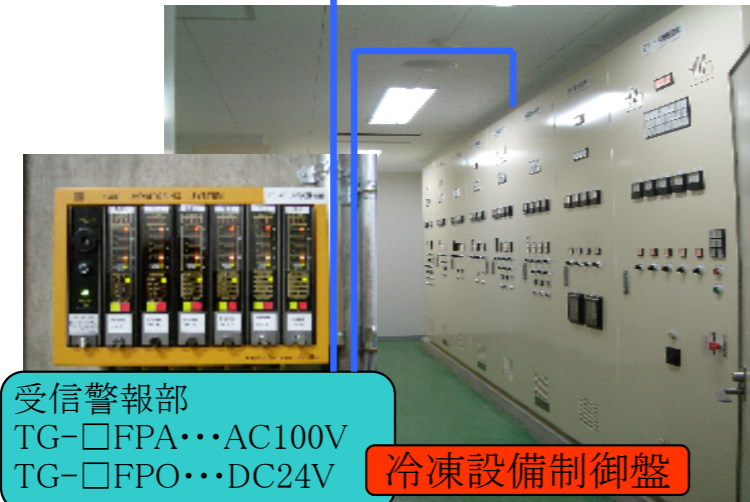

トランスミッタ
TX-2405FH

DC-4-20mA

受信警報部
TG-□FPA・・・AC100V
TG-□FPO・・・DC24V

冷凍設備制御盤

吸入配管

送液電磁弁

送液配管

アンモニアコンデンシングユニット
HCUシリーズ