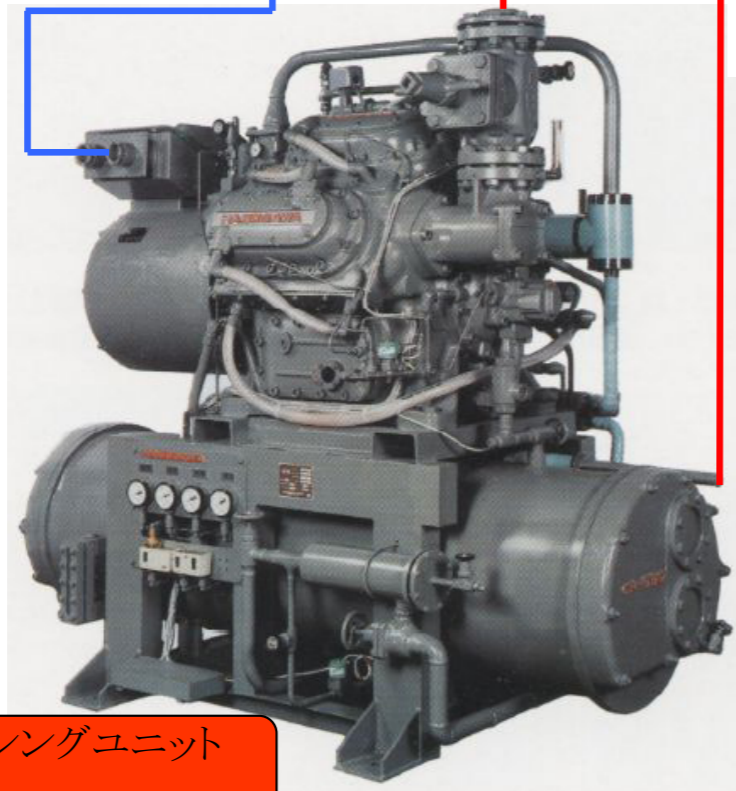

トランスミッタ
TX-2405FH

DC-4-20mA

受信警報部
TG-□FPA・・・AC100V
TG-□FPO・・・DC24V

冷凍設備制御盤

吸入配管

送液電磁弁

送液配管

アンモニアコンデンシングユニット
HCUシリーズ